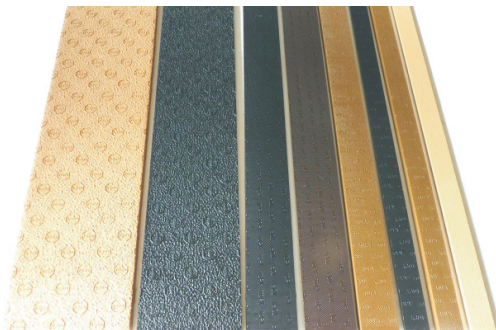

TÁBLÁS ANYAGOK

(táblában 720x620mm vagy stancolva)

CATY SAROK 5-6mm,
fekete, sötétbarna, bézs, fehér színekben

VAFEL CSÚSZÁSGÁTLÓ TALP 2mm,
fekete, sötétbarna, bézs, fehér színekben

CREP 2,5-4-6mm,
fekete, sötétbarna, bézs színekben

TALPTÁBLÁK

Vibram 2,3,4,5,6 mm
fekete, sötétbarna színekben

Lastra 1,8,3,4,5,6 mm
fekete, sötétbarna,
bézs, fehér színekben

Snow 4,6 mm
fekete színekben

Crepelina 3 mm
fekete, sötétbarna színekben

Krogla 4 mm
fekete, bézs színekben

Varese 1,8 mm
fekete, barna színekben

SAROKCSÍKOK

Supergold 6mm

Topy
9mm

Topy nylon
6mm

Continental 6mm

Elkatak, Vulkotack 6mm

ORRPÓTLÓ ÉKEK

Diamantina 4mm

Milano 10mm

FORMASARKAK FÉLTALPAK

Best Quality sarok
8-10-12-14 méretben

Snow sarok
Női-férfi méretben

Exclusive sarok
6-8-10-12-14 méretben

Mountain sarok
70-72-74 méretben

Cervino sarok
2, 4 méretben