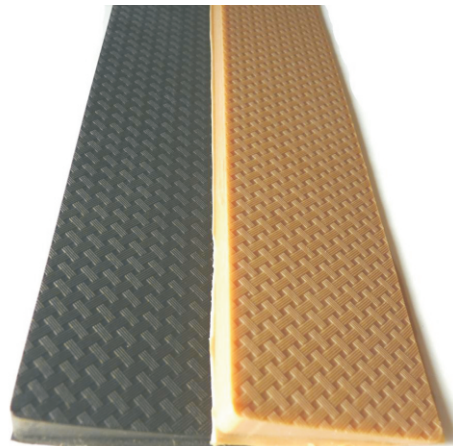

TÁBLÁS ANYAGOK

(táblában 720x620mm vagy stancolva)

CATY SAROK 5-6mm,
fekete, sötétbarna, bézs, fehér színekben

VAFEL CSÚSZÁSGÁTLÓ TALP 2mm,
fekete, sötétbarna, bézs, fehér színekben

CREP 2,5-4-6mm,
fekete, sötétbarna, bézs színekben

TALPTÁBLÁK

Vibram 2,3,4,5,6 mm
fekete, sötétbarna színekben

Lastra 1,8,3,4,5,6 mm
fekete, sötétbarna,
bézs, fehér színekben

Snow 4,6 mm
fekete színekben

Crepelina 3 mm
fekete, sötétbarna színekben

Krogla 4 mm
fekete, bézs színekben

Varese 1,8 mm
fekete, barna színekben

SAROKCSÍKOK

Supergold 6mm

Topy
9mm

Topy nylon
6mm

Continental 6mm

Elkatak, Vulkotack 6mm

ORRPÓTLÓ ÉKEK

Diamantina 4mm

Milano 10mm

FORMASARKAK FÉLTALPAK

Best Quality sarok
8-10-12-14 méretben

Snow sarok
Női-férfi méretben

Exclusive sarok
6-8-10-12-14 méretben

Mountain sarok
70-72-74 méretben

Cervino sarok
2, 4 méretben