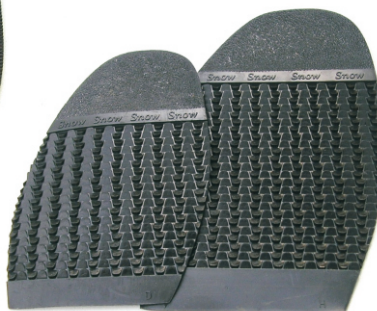

Moncayo sarok

GT-Alp

Koty sarok

Arti sarok

BQ féltaalp
Női, férfi
1-2 méretben

Best féltaalp
1-2-3 méretben

Snow féltaalp
Női-férfi méretben

Mountain féltaalp
Női-férfi méretben