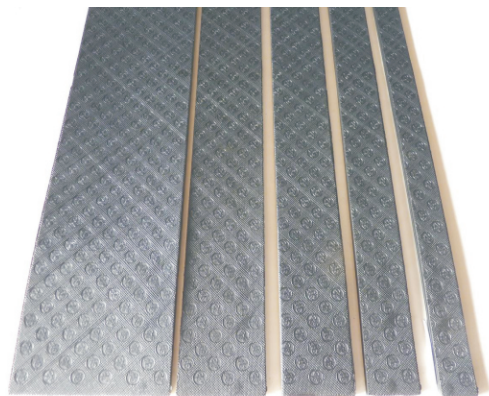

TÁBLÁS ANYAGOK

(táblában 720x620mm vagy stancolva)

CATY SAROK 5-6mm,
fekete, sötétbarna, bézs, fehér színekben

VAFEL CSÚSZÁSGÁTLÓ TALP 2mm,
fekete, sötétbarna, bézs, fehér színekben

CREP 2,5-4-6mm,
fekete, sötétbarna, bézs színekben

TALPTÁBLÁK

Vibram 2,3,4,5,6 mm
fekete, sötétbarna színekben

Lastra 1,8,3,4,5,6 mm
fekete, sötétbarna,
bézs, fehér színekben

Snow 4,6 mm
fekete színekben

Crepelina 3 mm
fekete, sötétbarna színekben

Krogla 4 mm
fekete, bézs színekben

Varese 1,8 mm
fekete, barna színekben

SAROKCSÍKOK

Supergold 6mm

Topy
9mm

Topy nylon
6mm

Continental 6mm

Elkatak, Vulkotack 6mm

ORRPÓTLÓ ÉKEK

Diamantina 4mm

Milano 10mm

FORMASARKAK FÉLTALPAK

Best Quality sarok
8-10-12-14 méretben

Snow sarok
Női-férfi méretben

Exclusive sarok
6-8-10-12-14 méretben

Mountain sarok
70-72-74 méretben

Cervino sarok
2, 4 méretben